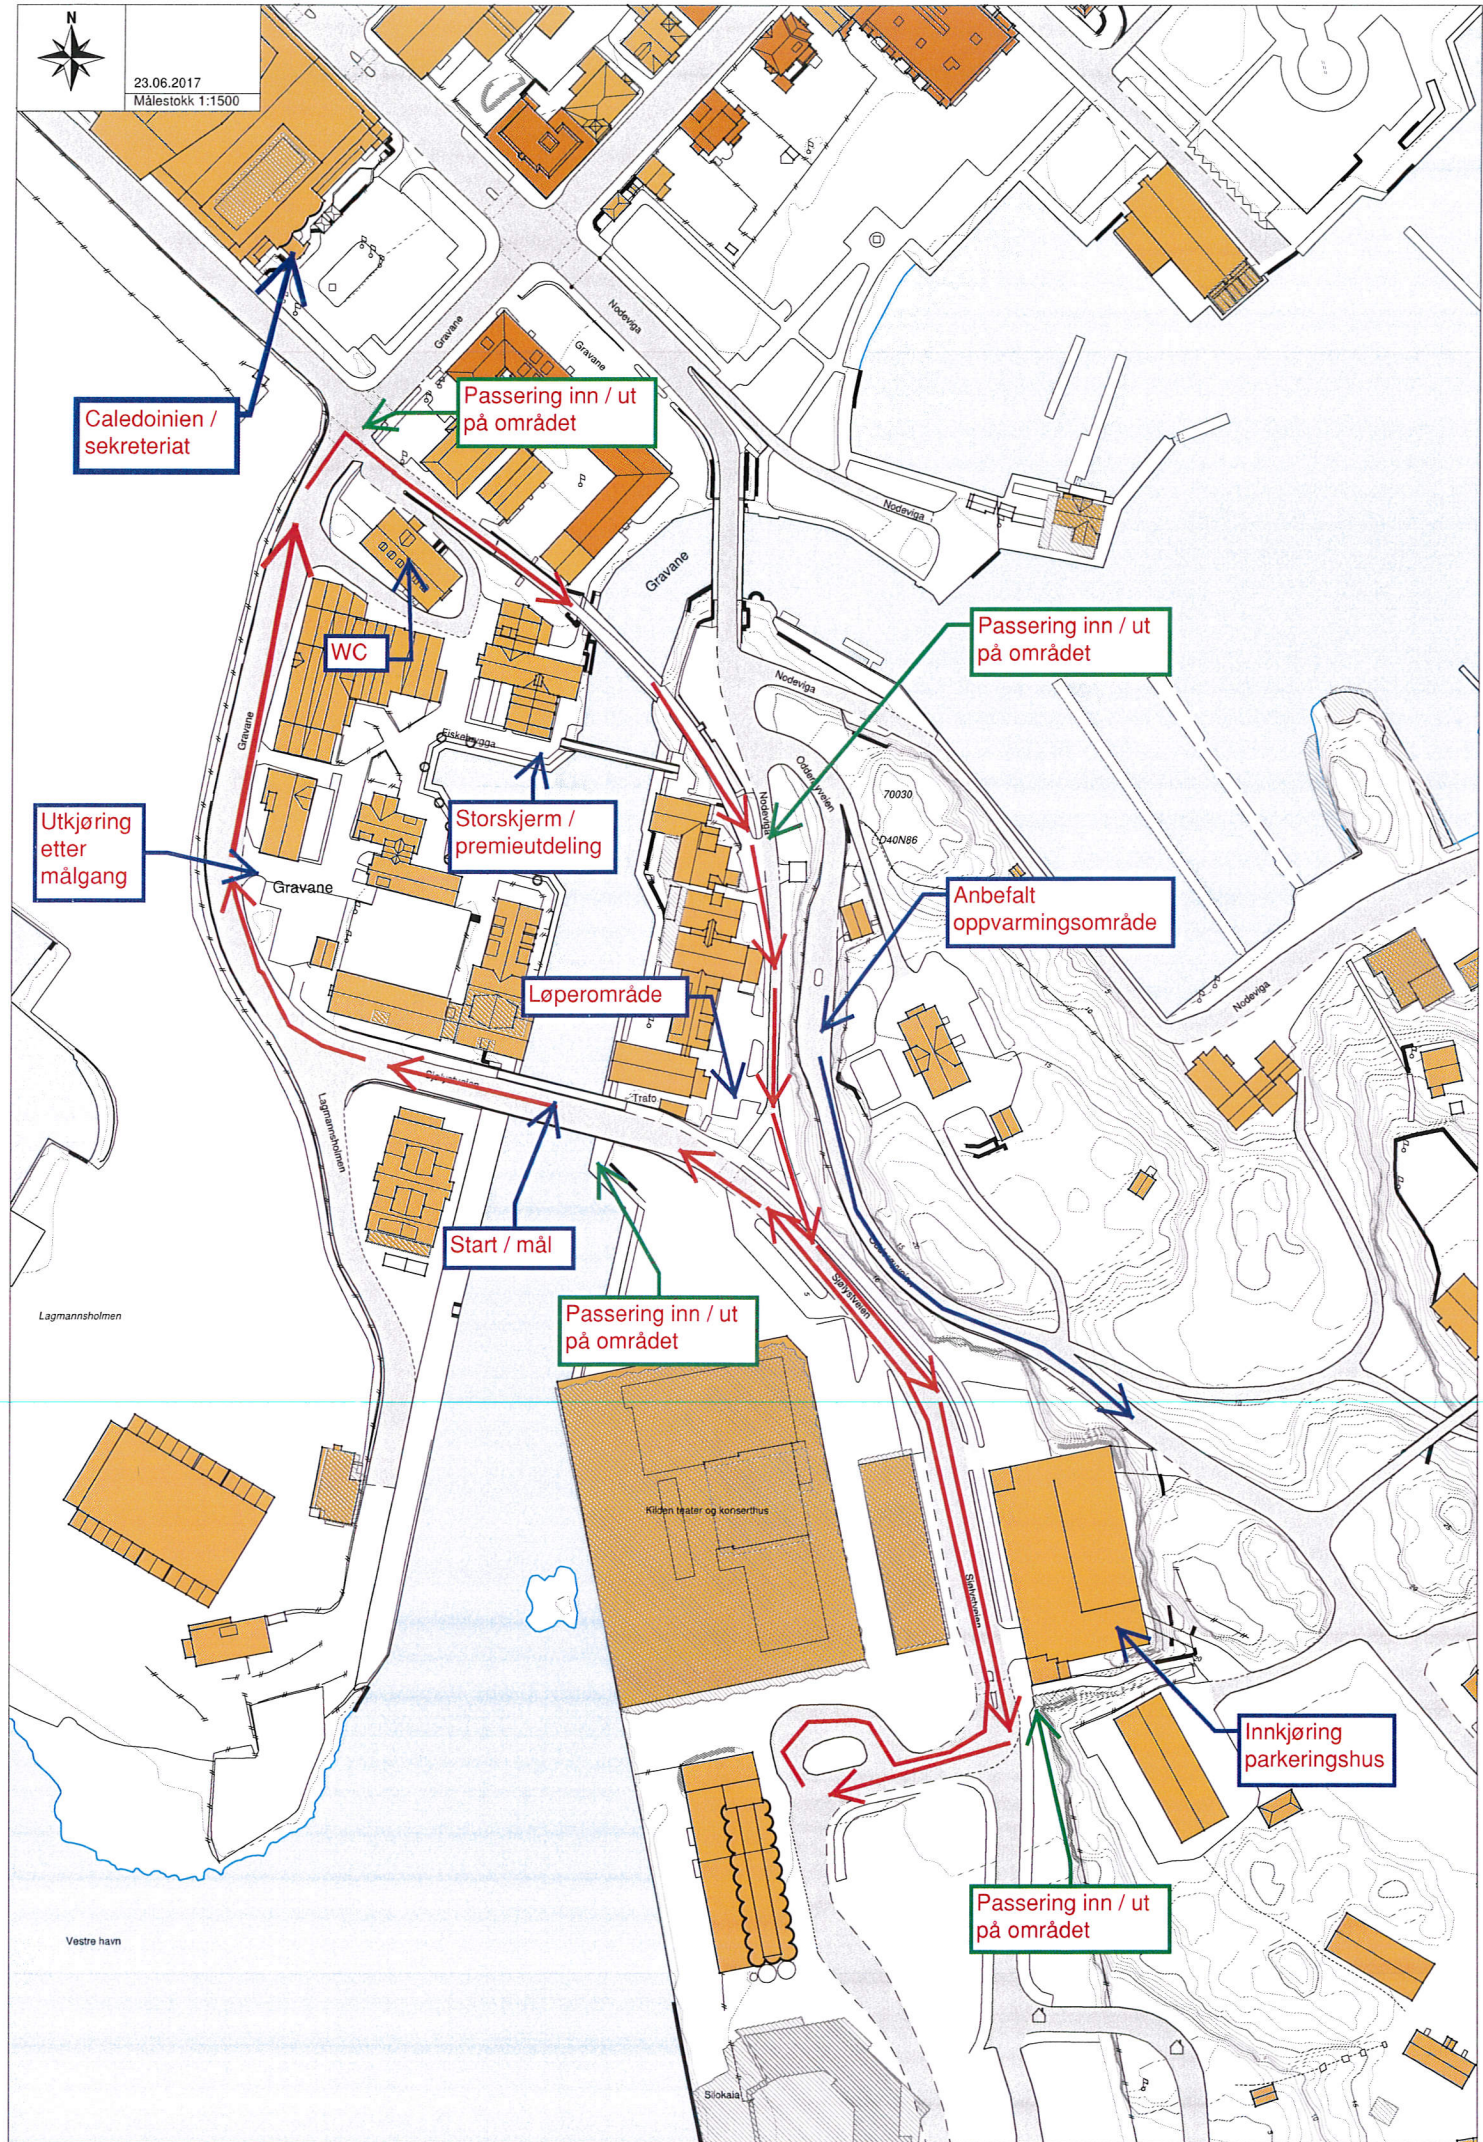

23.06.2017
Målestokk 1:1500

Caledonien /
sekreteriat

Passering inn / ut
på området

WC

Utkjøring
etter
målgang

Storskjerm /
premieutdeling

Passering inn / ut
på området

Løperområde

Anbefalt
oppvarmingsområde

Start / mål

Passering inn / ut
på området

Innkjøring
parkeringshus

Passering inn / ut
på området

Lagmannsholmen

Vestre havn

Bløkkaleia